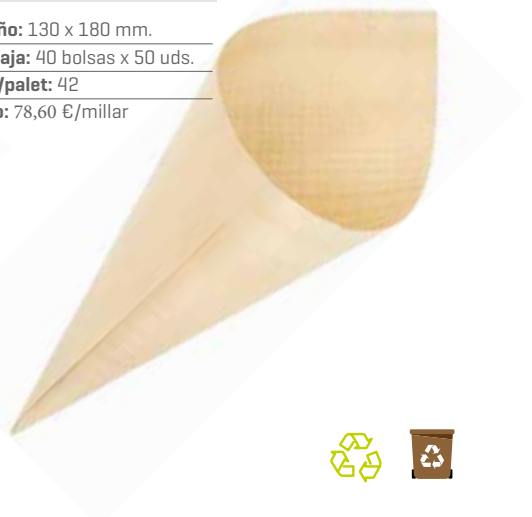

Ref. CUMADE000036

Tamaño: 130 x 180 mm.
Uds/caja: 40 bolsas x 50 uds.
Cajas/palet: 42
Precio: 78,60 €/millar