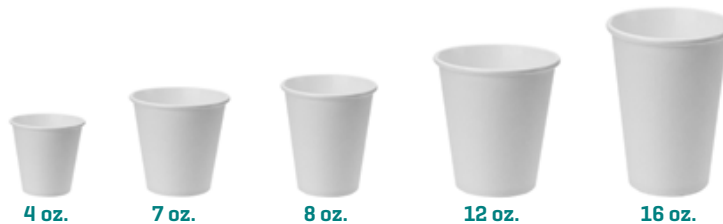

BLANCOS

Referencia	Capacidad	Diámetro	Tapas compatibles	Uds/Caja	Cajas/Palet	Precio
VAPACA000078	120 ml. [4 Oz.]	60 mm.	TAVAPA000016 TAVAPA000011	20 bolsas x 50 uds.	60	20,16 €/millar
VAPACA000079	200 ml. [7 Oz.]	72 mm.	TAVAPA000032 TAVAPA000034	20 bolsas x 50 uds.	48	25,78 €/millar
VAPACA000080	240 ml. [8 Oz.]	80 mm.	TAVAPA000005/12/41/42 TABIPA000017	20 bolsas x 50 uds.	30	35,52 €/millar
VAPACA000081	360 ml. [12 Oz.]	90 mm.	TAVAPA000006/13 TABIPA000018	20 bolsas x 50 uds.	20	45,36 €/millar
VAPACA000092	475 ml. [16 Oz.]	90 mm.	TAVAPA000006/13 TABIPA000018	20 bolsas x 50 uds.	15	68,54 €/millar

* Ver tapas en pag. 48